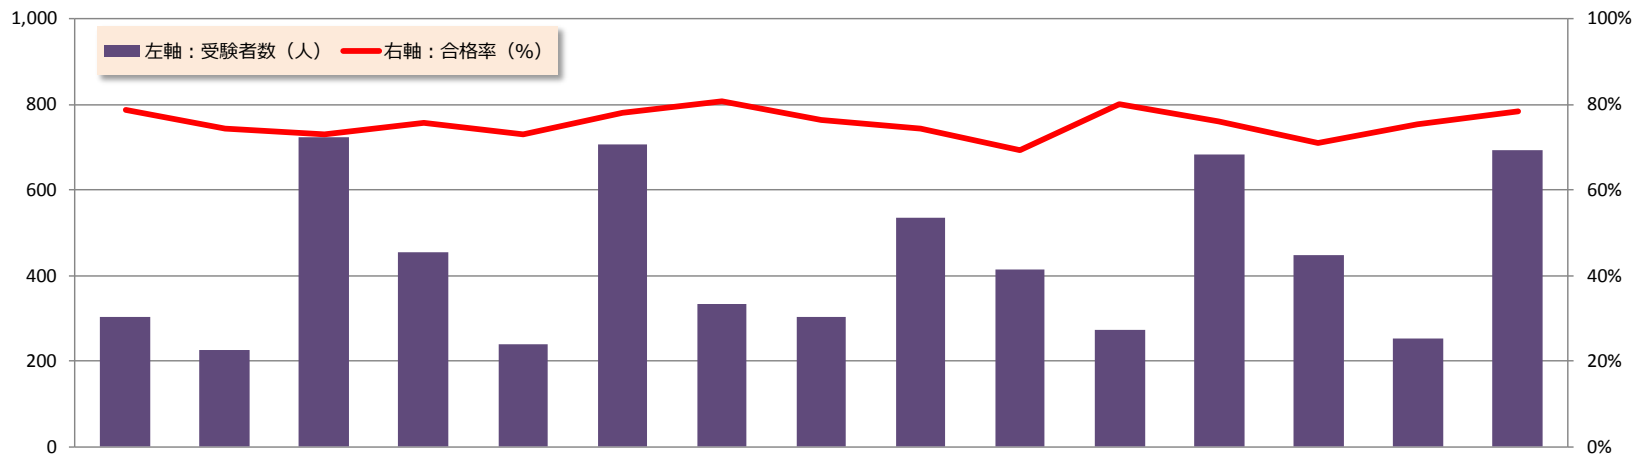

航空特殊無線技士 受験状況【平成24年6月期～平成29年2月期】

航空特殊無線技士

	平成24年		平成25年			平成26年			平成27年			平成28年			平成29年
	6月期	10月期	2月期	6月期	10月期	2月期	6月期	10月期	2月期	6月期	10月期	2月期	6月期	10月期	2月期
申請者数	341	266	775	488	283	756	362	357	581	455	317	734	475	284	745
受験者数 - a	305	227	724	456	241	708	334	303	535	416	274	684	447	254	692
合格者数 - b	240	169	529	345	176	552	270	231	397	289	219	521	318	191	542
合格率 ( b ÷ a )	79%	74%	73%	76%	73%	78%	81%	76%	74%	69%	80%	76%	71%	75%	78%